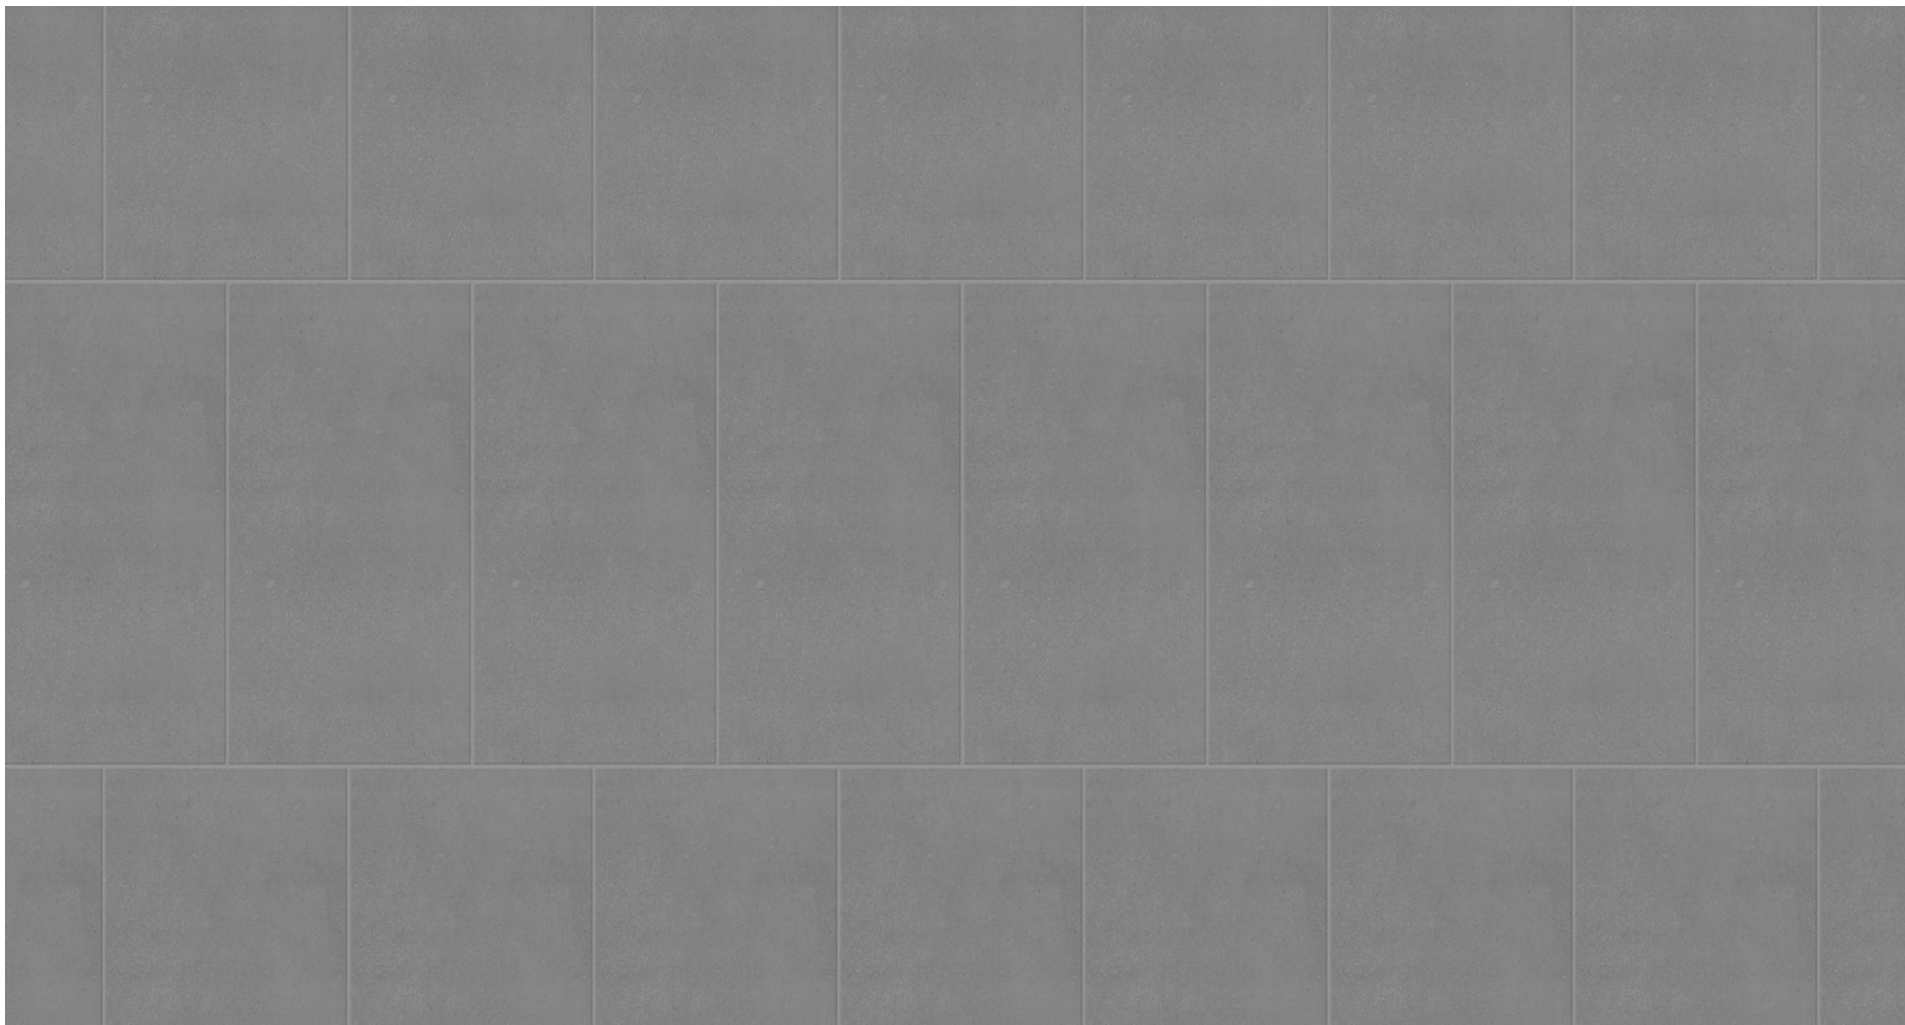

pozn.: obkladový materiál s vysokou povrchovou odolností

obklad pro koupelny a WC - byty v budově B

název: Marrazzi Appeal

rozměr: 600 × 300 mm

povrch: mat

barva: grey

pozn.: obkladový materiál s vysokou povrchovou odolností