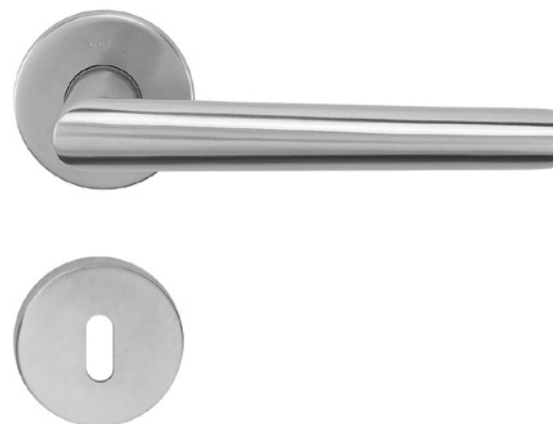

název: M&T Morgan

rozměr: délka kliky 130 mm

povrch: broušená nerez

barva: stříbrná

pozn.: z exteriéru vyosená koule a bezpečnostní rozeta,
z interiéru klika a cylindrická rozeta

interiérové dveře - obývací pokoj

kování pro interiérové dveře

název: M&T Morgan

rozměr: délka kliky 130 mm

povrch: broušená nerez

barva: stříbrná

pozn.: magnetický zámek s tichou střílkou, dozický klíč

interiérové dveře - ostatní místnosti vyjma obývacího pokoje

kování pro interiérové dveře

název: M&T Morgan

rozměr: délka kliky 130 mm

povrch: broušená nerez

barva: stříbrná

pozn.: magnetický zámek s tichou střílkou, dozický klíč

interiérové podlahy.

plovoucí podlaha