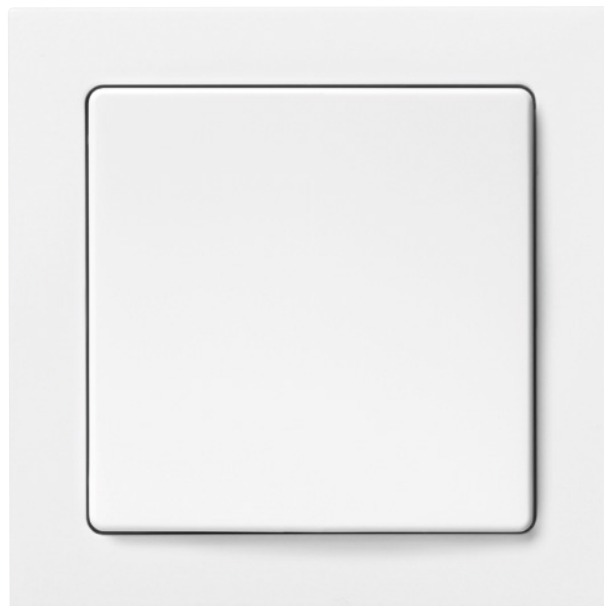

povrch: lak

barva: bílá

pozn.: středové připojení s termostatickým ventilem, koupelnový žebřík umožňuje osazení elektrické topné patrony, zásuvka pro žebřík osazena ve standardu

vypínače a zásuvky.

vypínače a zásuvky

název: Berker Q3

rozměr: 80 × 80 mm

povrch: mat

barva: bílá

pozn.: v každé obytné místnosti

ovladač žaluzií, zásuvky datové, pro TV, rádio, satelit

název: Berker Q3

rozměr: 80 × 80 mm