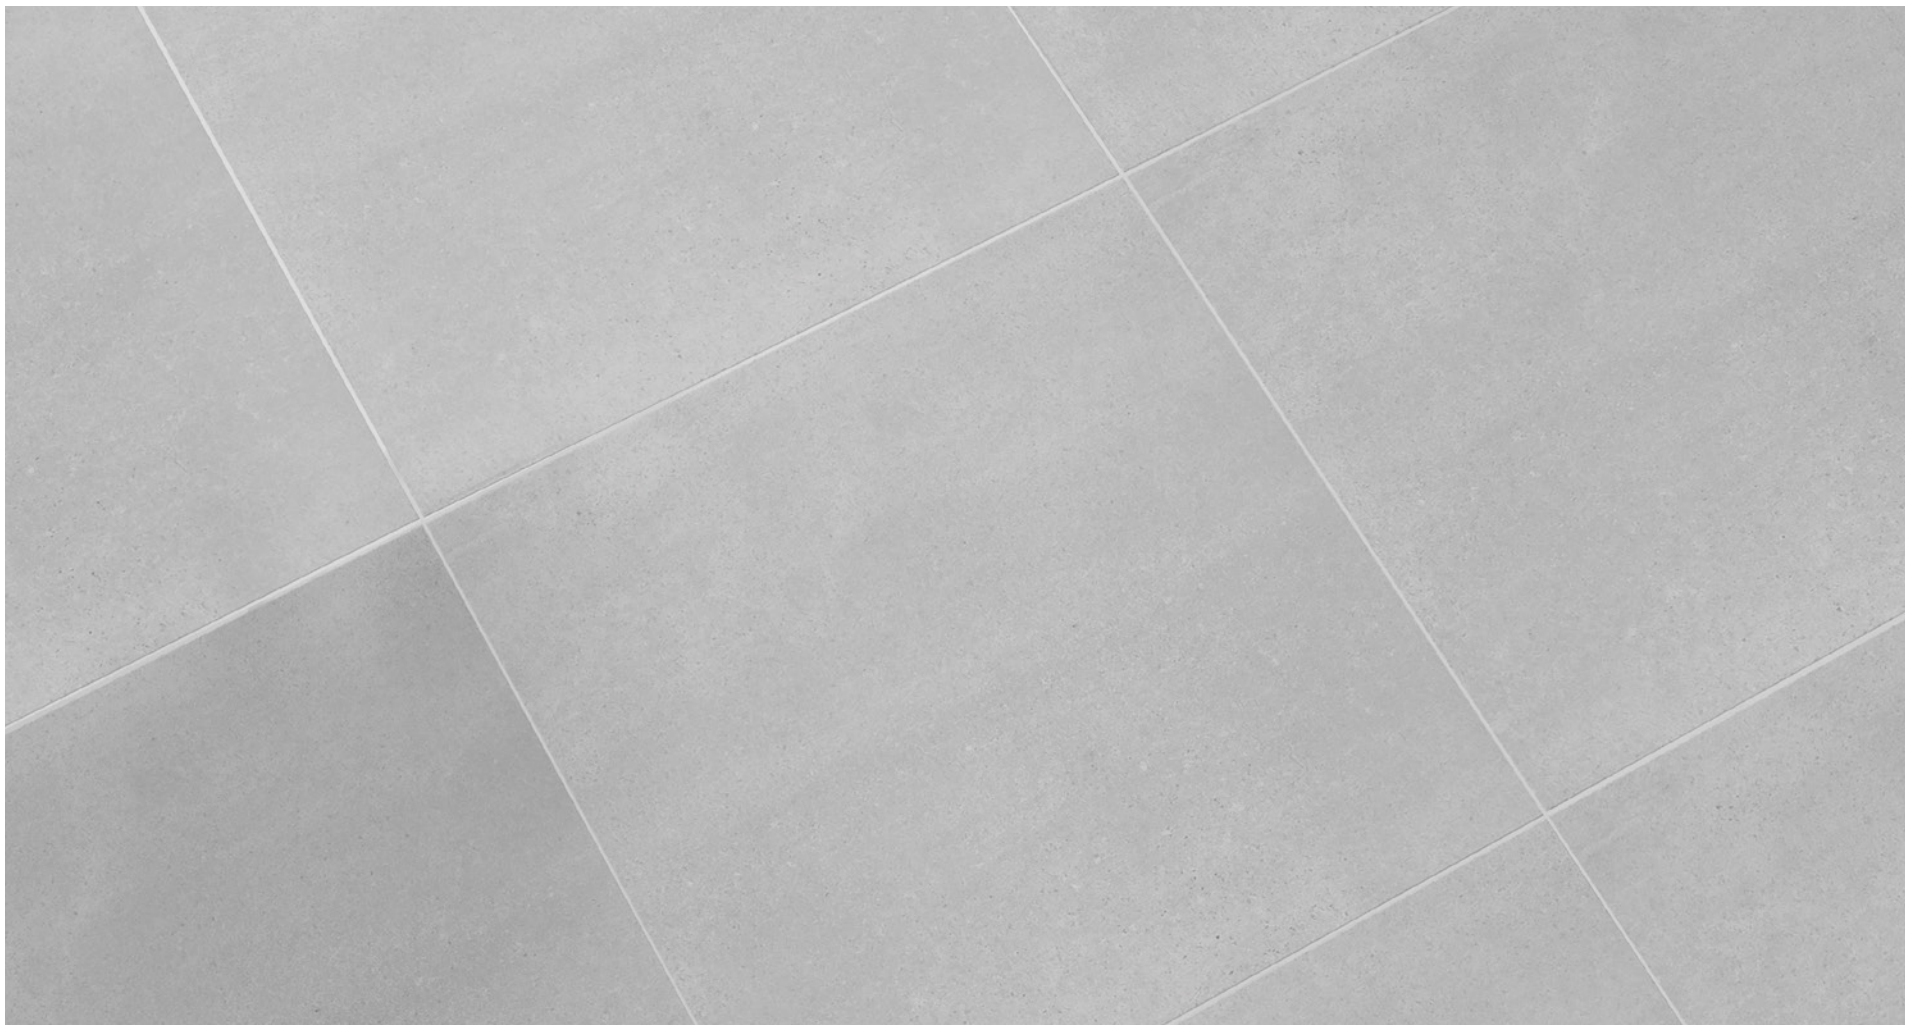

dlažba pro koupelny a WC - byty v budově A, C, D, E, F, G, H

název: Marrazzi Appeal

rozměr: 600 × 600 mm

povrch: mat

barva: grey

pozn.: obkladový materiál s vysokou povrchovou odolností