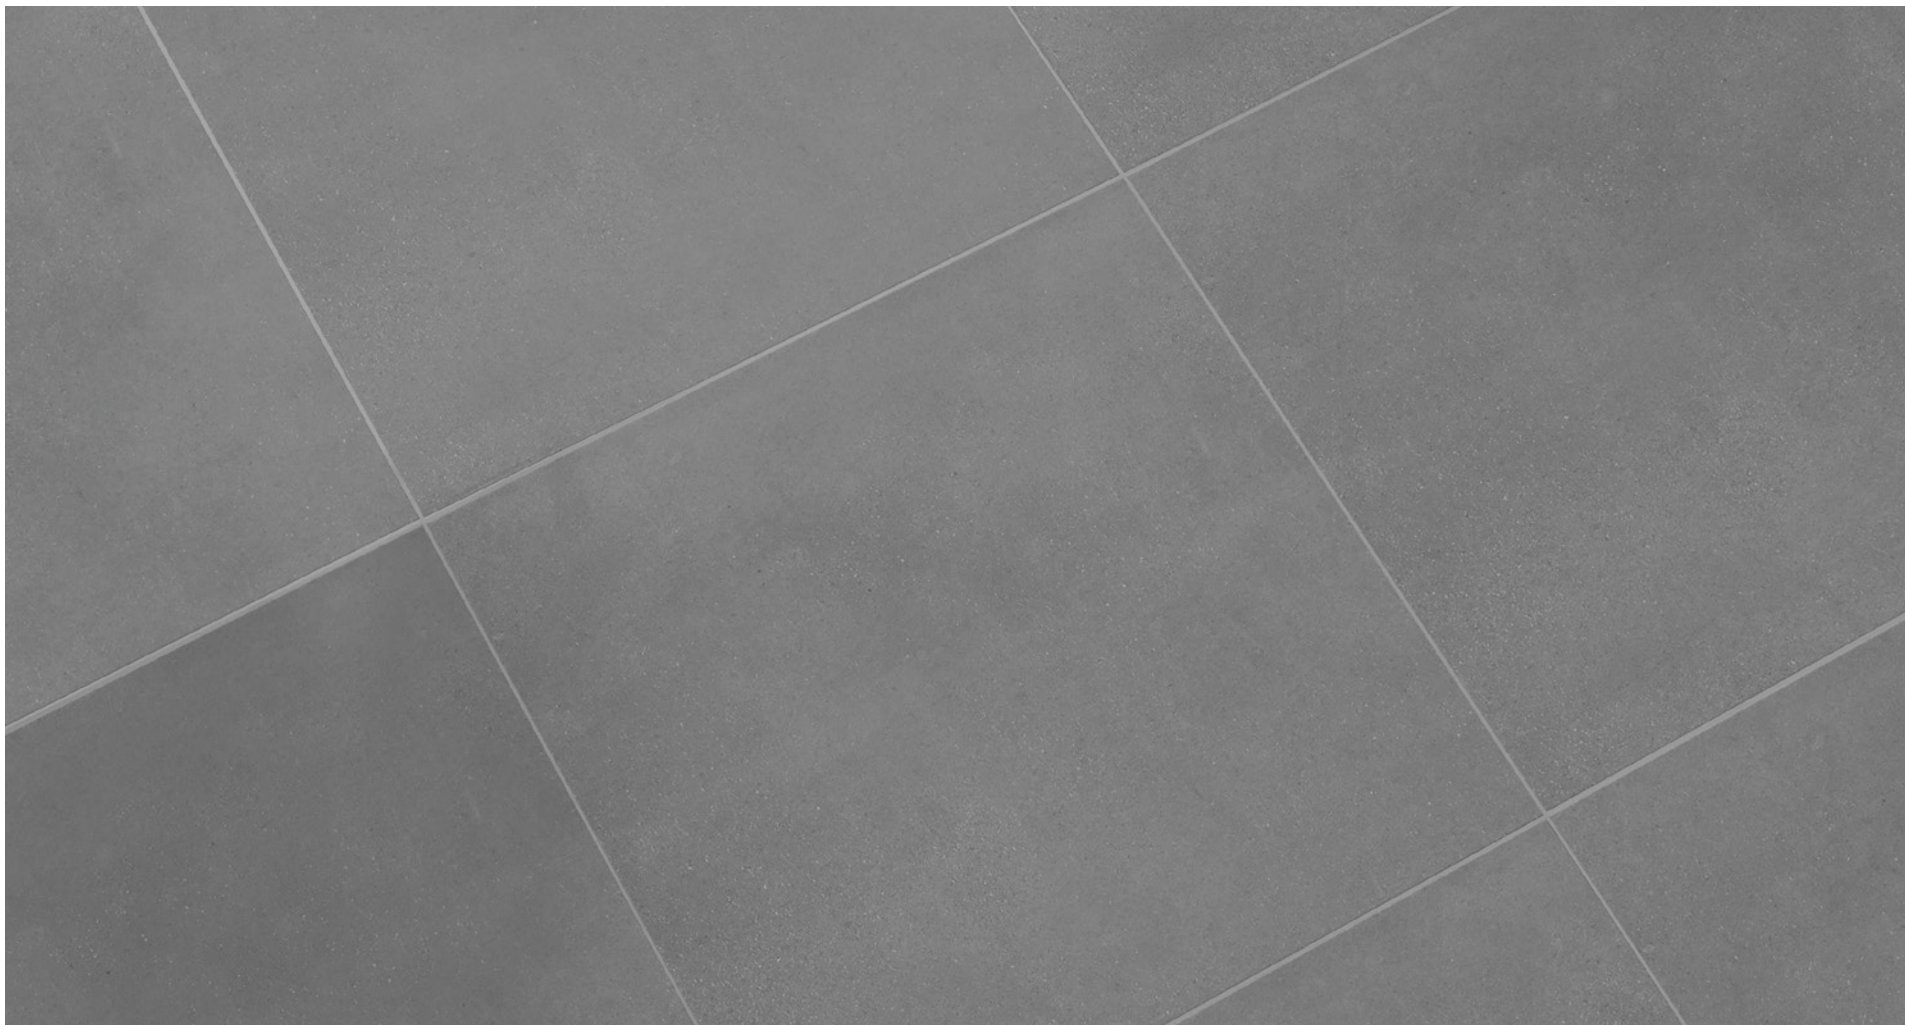

dlažba pro koupelny a WC - byty v budově A, C, D, E, F, G, H

název: Marrazzi Appeal

rozměr: 600 × 600 mm

povrch: mat

barva: anthracite

pozn.: obkladový materiál s vysokou povrchovou odolností