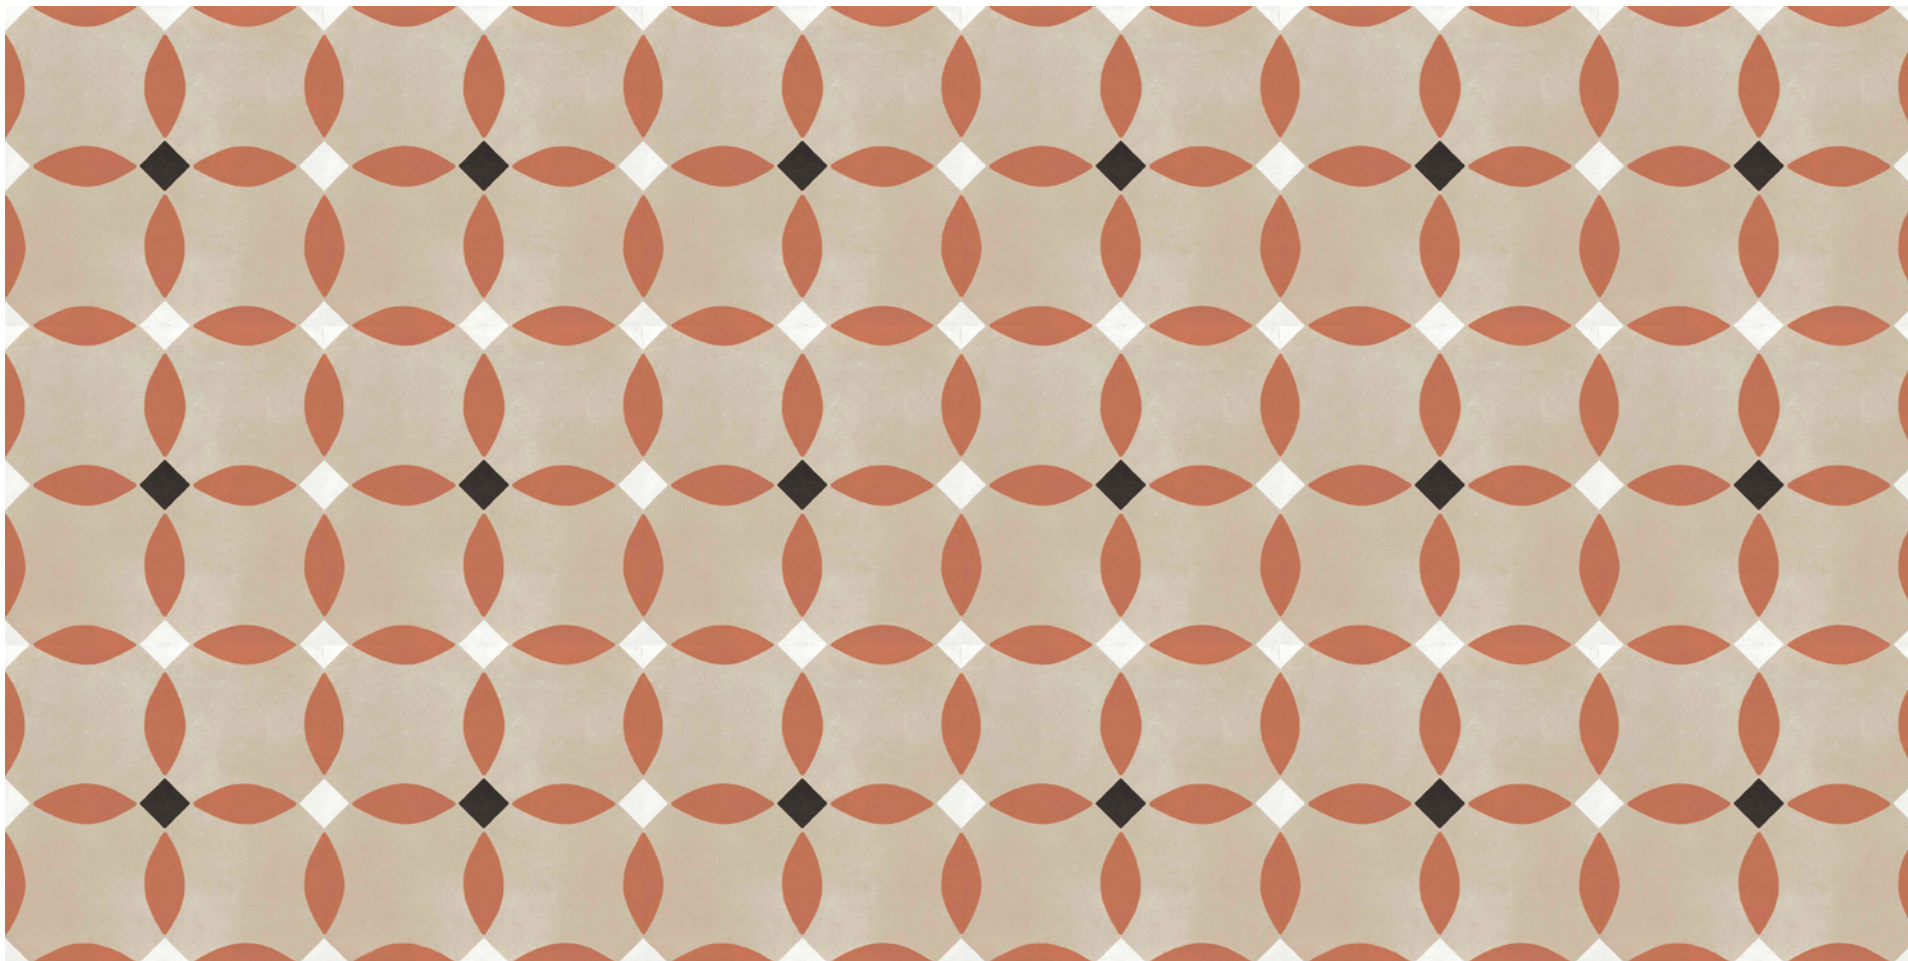

dlažba pro koupelny a WC - byty v budově A, C, D, E, F, G, H

název: Marrazzi Appeal

rozměr: 600 × 600 mm

povrch: mat

barva: taupe

pozn.: obkladový materiál s vysokou povrchovou odolností

dlažba pro koupelny a WC - byty v budově B