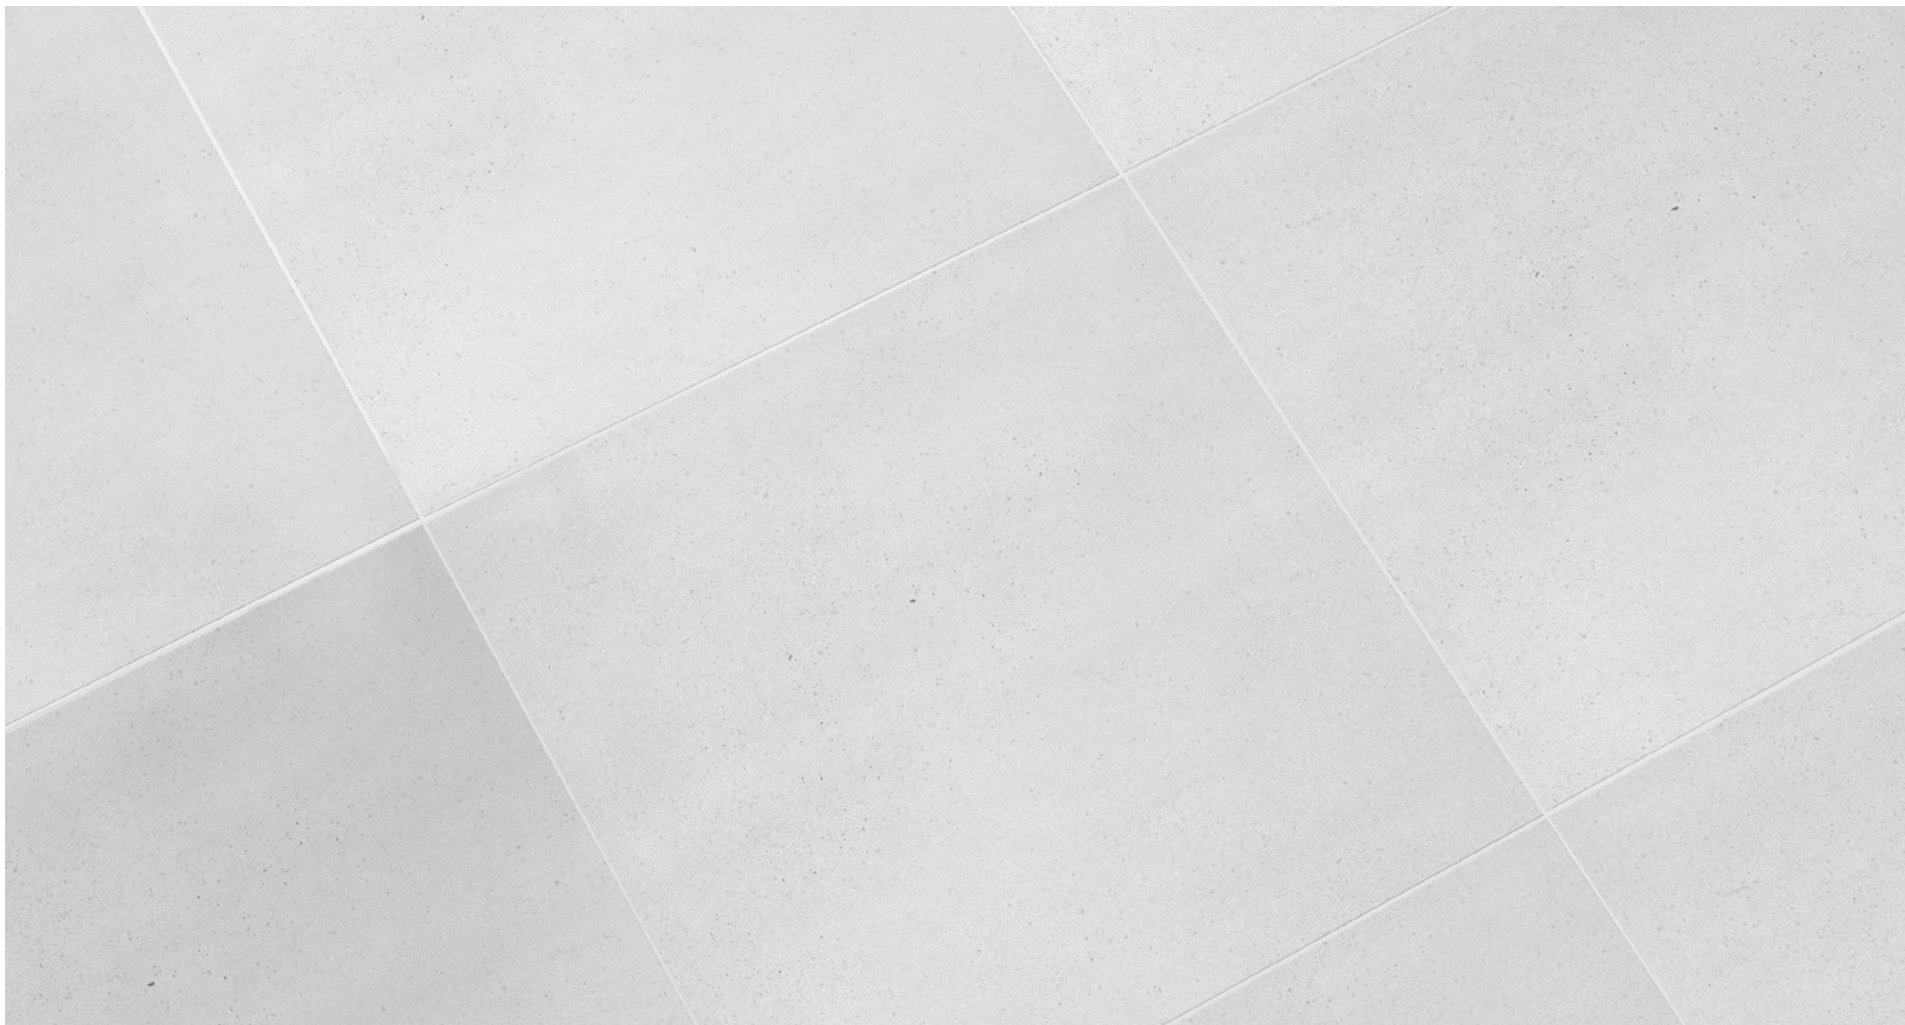

název: Marrazzi Appeal

rozměr: 600 × 300 mm

povrch: mat

barva: taupe

pozn.: obkladový materiál s vysokou povrchovou odolností

dlažba pro koupelny a WC - byty v budově A, C, D, E, F, G, H

název: Marrazzi Appeal