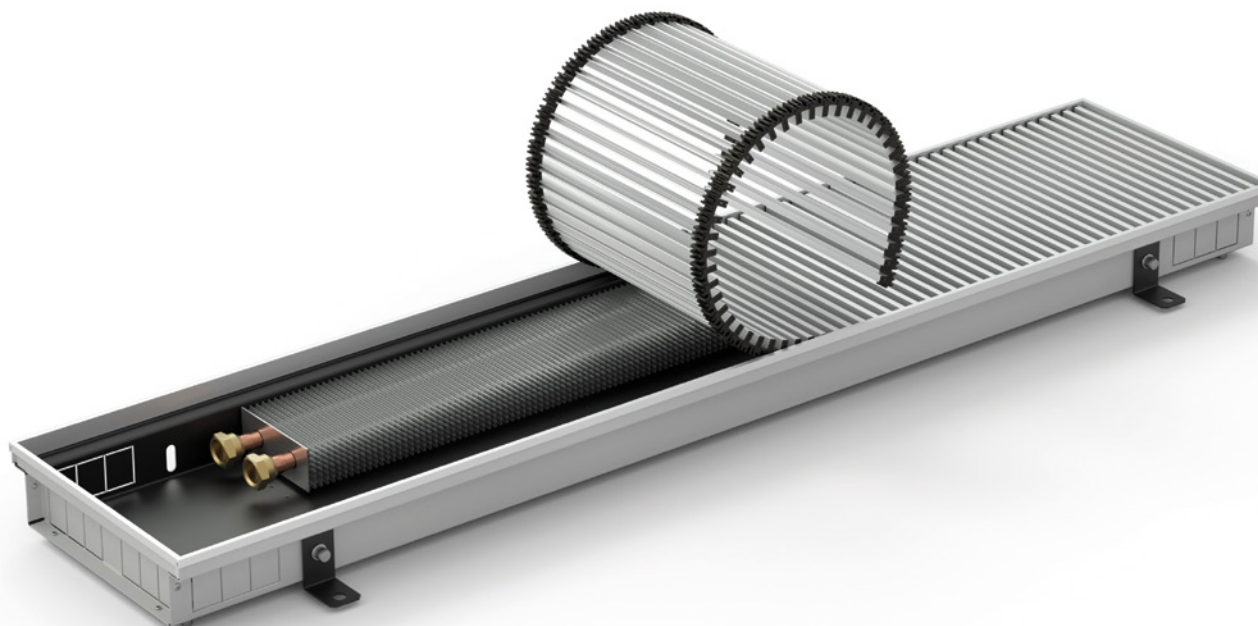

podlahový konvektor

název: Korado Koraflex

rozměr: dle projektu

povrch: mat

barva: hliník

pozn.: termostatická hlavice pro dálkové ovládání podlahového konvektoru, umístěna na stěně v blízkosti konvektoru