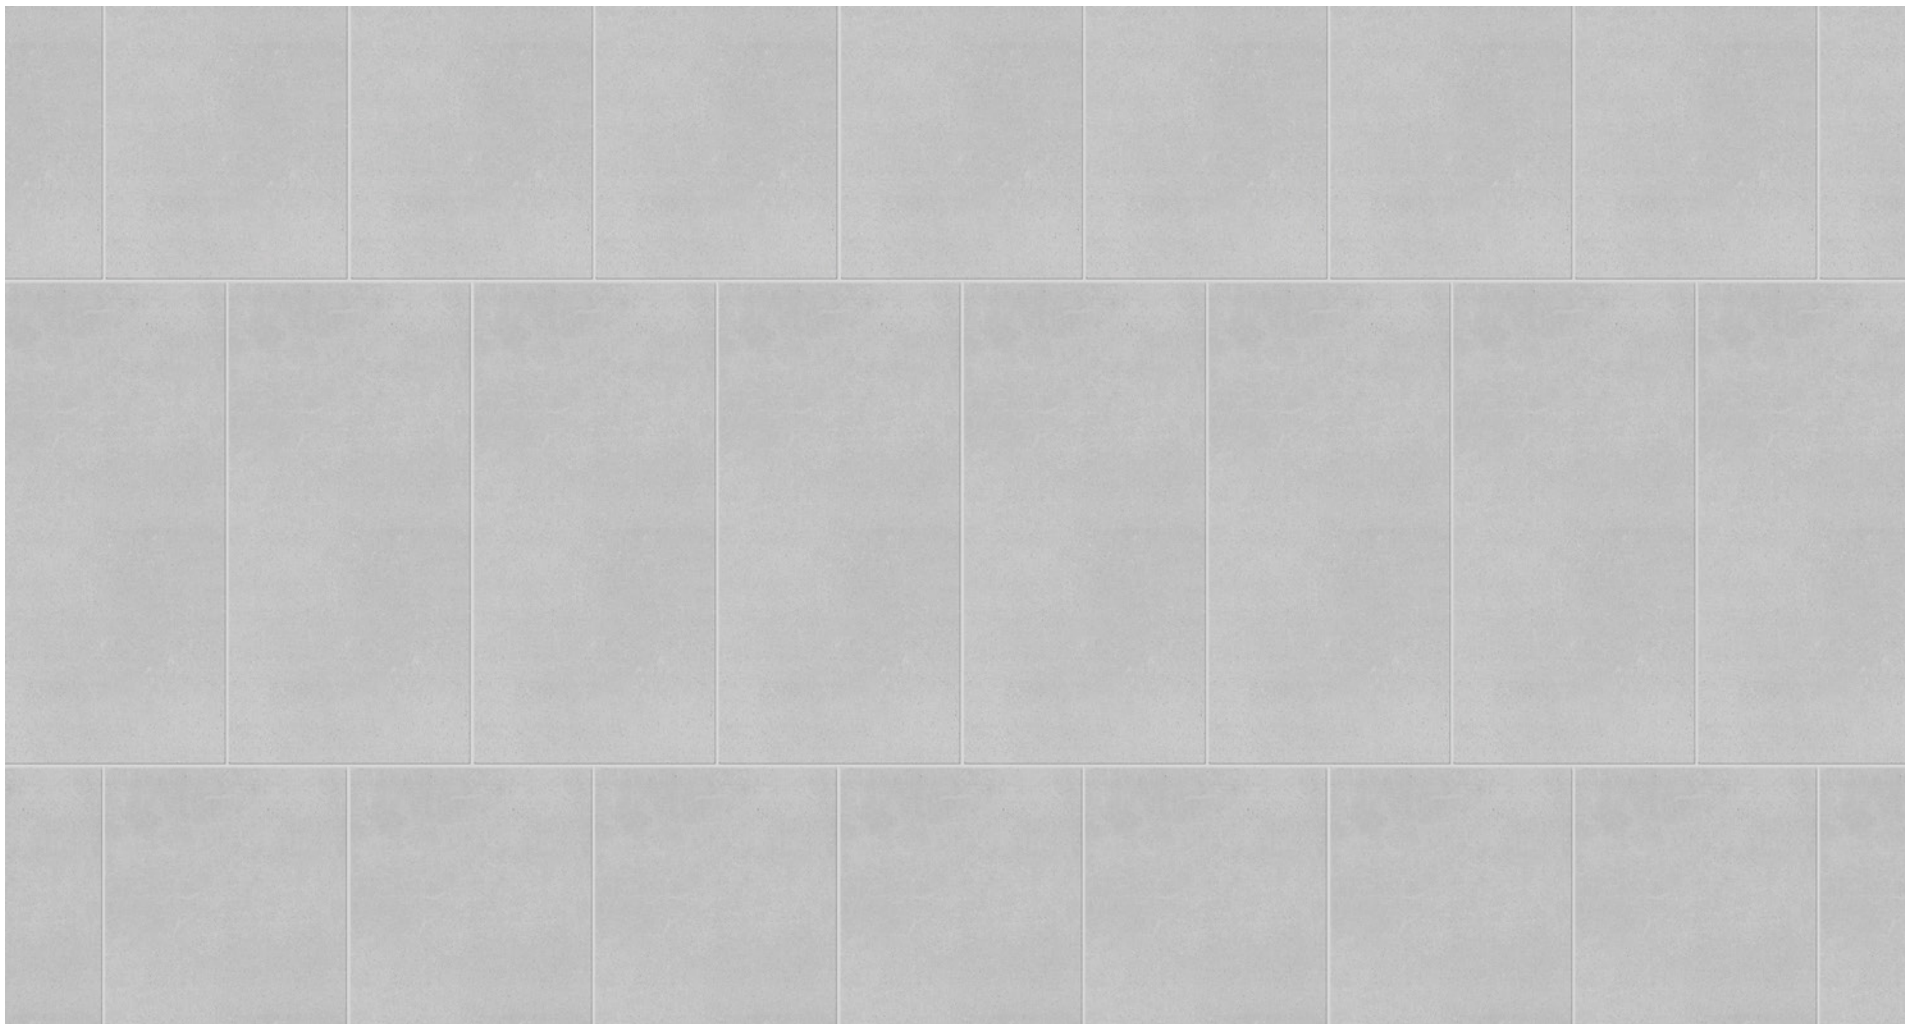

obklad pro koupelny a WC - byty v budově B

název: Marrazzi Appeal

rozměr: 600 × 300 mm

povrch: mat

barva: grey

pozn.: obkladový materiál s vysokou povrchovou odolností