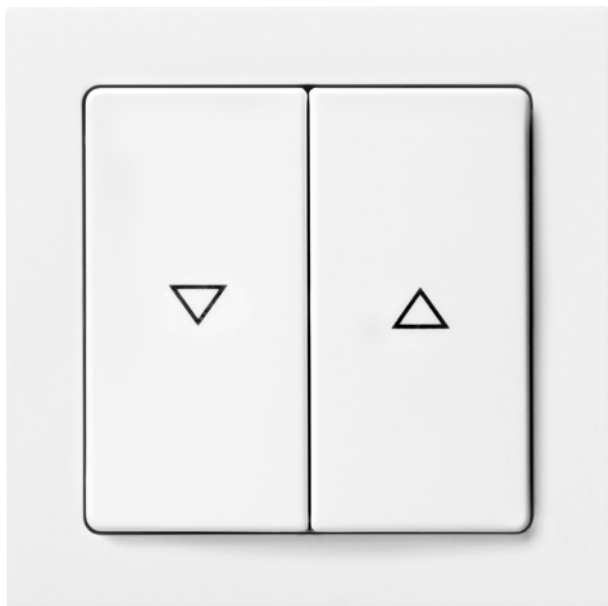

barva: hliník

pozn.: termostatická hlavice pro dálkové ovládání podlahového konvektoru, umístěna na stěně v blízkosti konvektoru

koupelnový otopný žebřík

název: Korado Koralux Linear Max

rozměr: dle projektu, minimálně 1500 × 450 mm

povrch: lak

barva: bílá

pozn.: středové připojení s termostatickým ventilem, koupelnový žebřík umožňuje osazení elektrické topné patrony, zásuvka pro žebřík osazena ve standardu

vypínače a zásuvky.

vypínače a zásuvky

název: Berker Q3

rozměr: 80 × 80 mm

povrch: mat

barva: bílá

pozn.: v každé obytné místnosti

ovladač žaluzií, zásuvky datové, pro TV, rádio, satelit

název: Berker Q3

rozměr: 80 × 80 mm