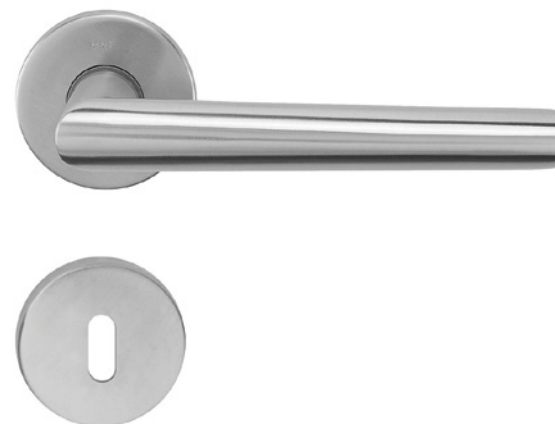

název: M&T Morgan

rozměr: délka kliky 130 mm

povrch: broušená nerez

barva: stříbrná

pozn.: z exteriéru vyosená koule a bezpečnostní rozeta,
z interiéru klika a cylindrická rozeta

interiérové dveře - obývací pokoj

kování pro interiérové dveře

název: M&T Morgan

rozměr: délka kliky 130 mm

povrch: broušená nerez

barva: stříbrná

pozn.: magnetický zámek s tichou střílkou, dozický klíč

interiérové dveře - ostatní místnosti vyjma obývacího pokoje

kování pro interiérové dveře

název: M&T Morgan

rozměr: délka kliky 130 mm

povrch: broušená nerez

barva: stříbrná

pozn.: magnetický zámek s tichou střílkou, dozický klíč

interiérové podlahy.

plovoucí podlaha