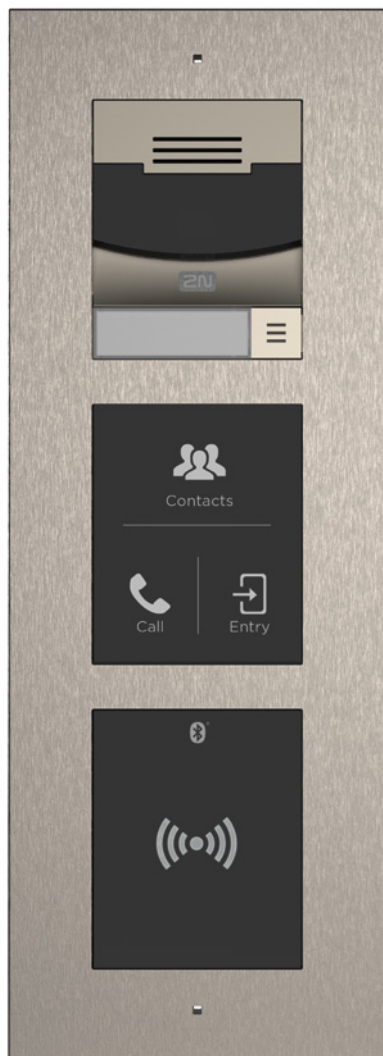

interkom - venkovní jednotka

název: 2N® IP VERSO

rozměr: dle finální konfigurace

povrch: anti vandal

barva: černá

pozn.: u každého vstupu do objektu osazen modul s kamerou, dotykový display, bluetooth a čtečka RFID klíčenky