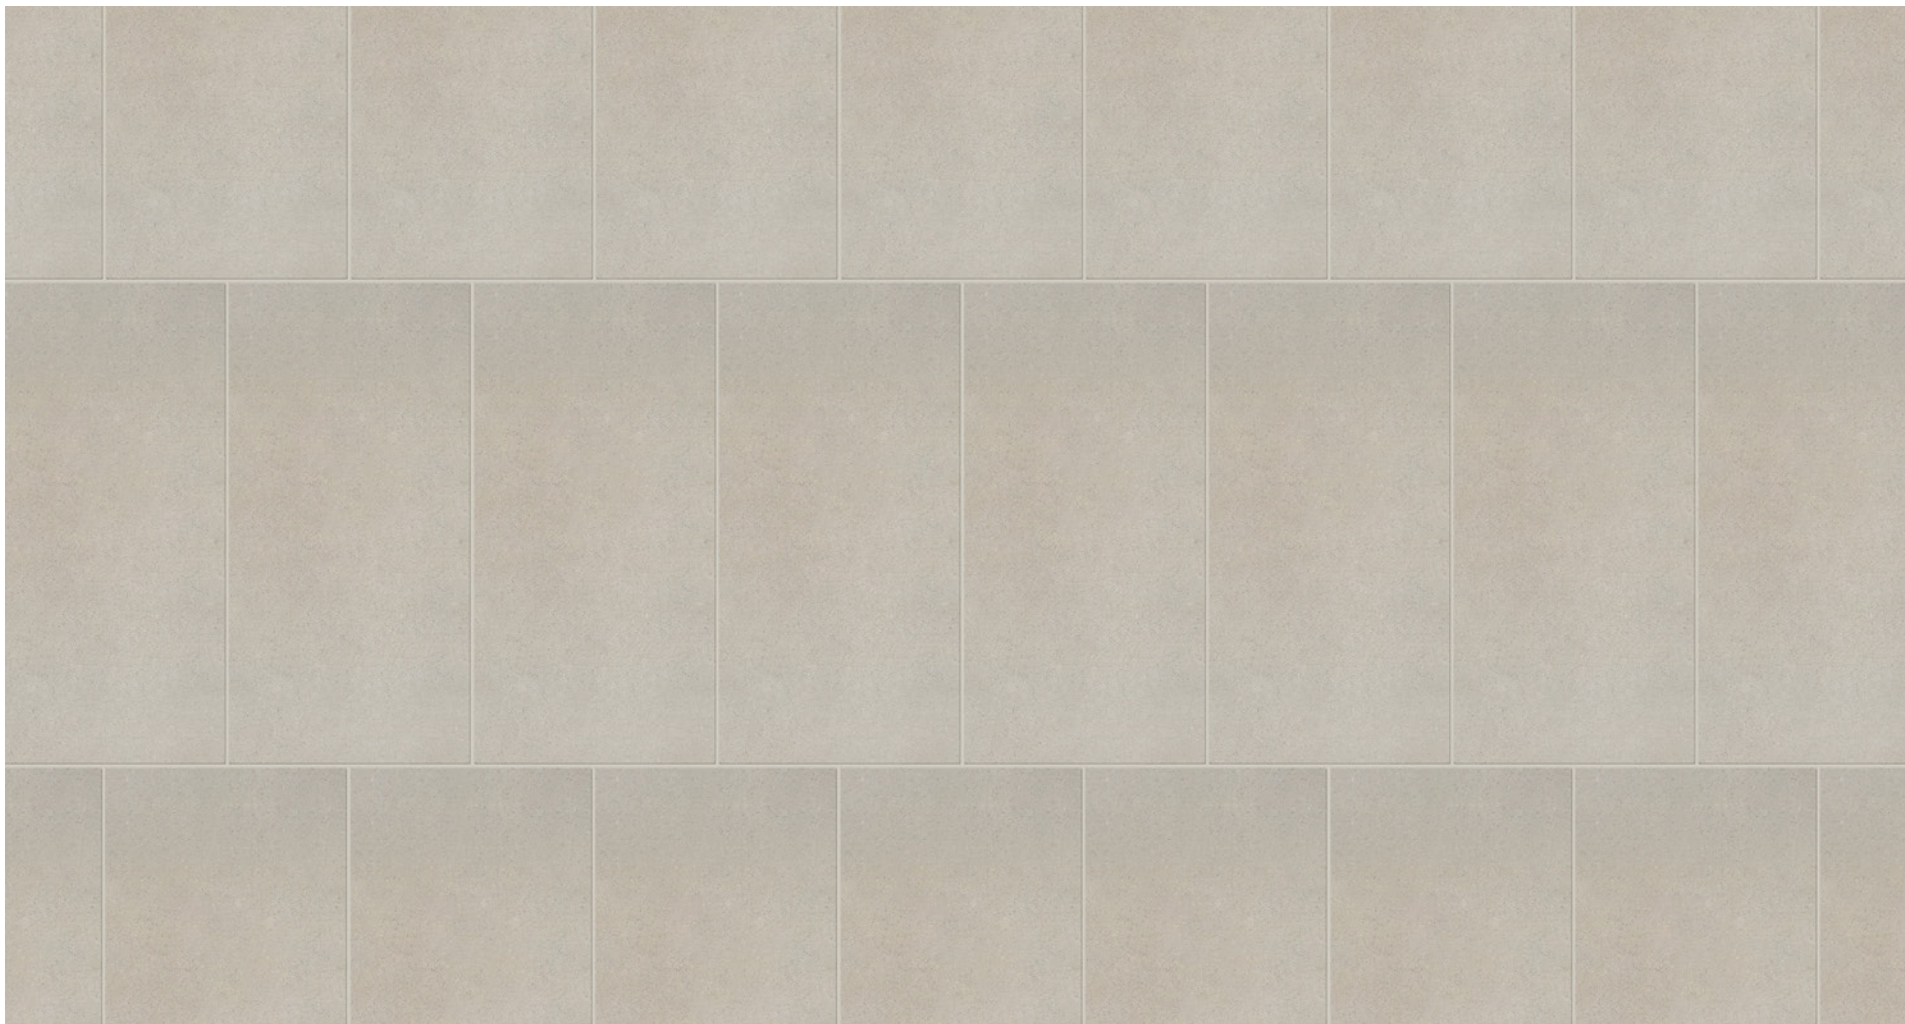

obklad pro koupelny a WC - byty v budově B

název: Marrazzi Appeal

rozměr: 600 × 300 mm

povrch: mat

barva: sand

pozn.: obkladový materiál s vysokou povrchovou odolností